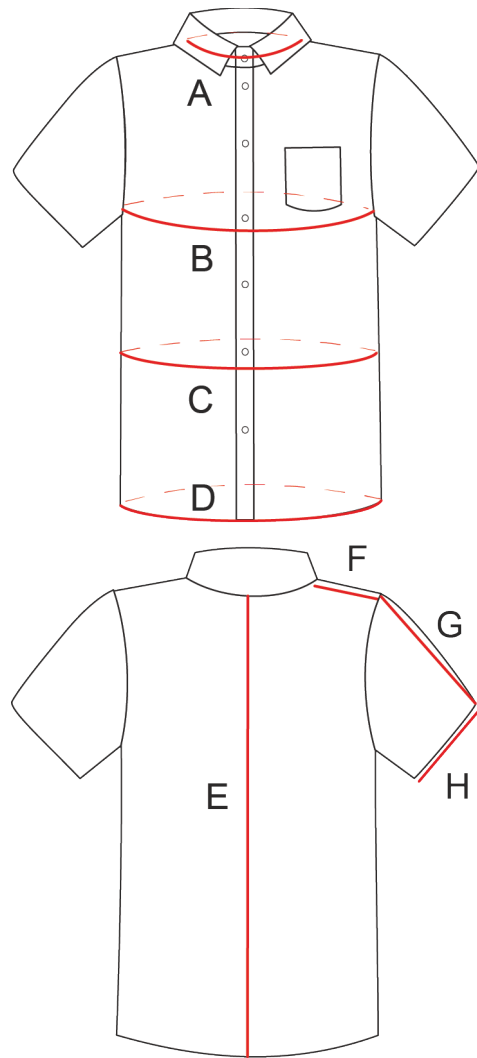

Veľkosť oblečenia		M	L	M	2XL	3XL	4XL	5XL
Veľkosť oblečenia (EÚ)		48	50	52	54	56		
Obvod goliera (cm)	A	42	44	46	48	50	52	54
Obvod hrudníka (cm)	B	110	114	116	120	124	128	132
Obvod pásu (cm)	C	102	106	108	112	122	128	132
Šírka spodného dielu (cm)	D	106	110	112	116	126	128	132
Dĺžka (cm)	E	78	78	78	81	81	81	81
Dĺžka ramena (cm)	F	51	52	53	54	55	56	57
Dĺžka rukávu (cm)	G	25	25	25	26	30	30	30
Šírka rukávu (cm)	H	39	39	39	40	41	41	42

*Dĺžka a šírka výrobku sa môže meniť ± 2cm*